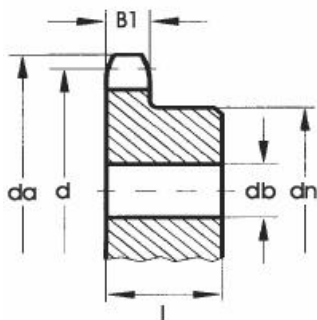

Kettenräder

mit Nabe 1666

rd Bestell-Nr.	Zähne- zahl	Vor- bohr- ung db	max. Bohrung	Naben- durchm. d _n	Naben- länge l	Teil- kreis d	Kopf- kreis d _a	Gewicht kg
2009968	9	16,0	32,0	50,0	35,0	74,264	85,8	0,680
2010968	10	16,0	35,0	55,0	35,0	82,196	93,8	0,860
2011968	11	16,0	39,0	61,0	40,0	90,156	101,7	1,000
2012968	12	16,0	46,0	69,0	40,0	98,138	109,7	1,200
2013968	13	16,0	51,0	78,0	40,0	106,136	117,7	1,600
2014968	14	16,0	54,0	84,0	40,0	114,146	125,7	2,000
2015968	15	16,0	60,0	92,0	40,0	122,167	133,7	2,520
2016968	16	20,0	65,0	100,0	45,0	130,196	141,8	3,200
2017968	17	20,0	65,0	100,0	45,0	138,231	149,8	3,380
2018968	18	20,0	65,0	100,0	45,0	146,273	157,8	3,550
2019968	19	20,0	65,0	100,0	45,0	154,318	165,9	3,820
2020968	20	20,0	65,0	100,0	45,0	162,368	173,9	4,080
2021968	21	20,0	70,0	110,0	50,0	170,421	182,0	4,950
2022968	22	20,0	70,0	110,0	50,0	178,477	190,1	5,240
2023968	23	20,0	70,0	110,0	50,0	186,536	198,1	5,640
2024968	24	20,0	70,0	110,0	50,0	194,597	206,2	5,840
2025968	25	20,0	70,0	110,0	50,0	202,660	214,2	6,100
2026968	26	20,0	76,0	120,0	50,0	210,724	222,3	6,860
2027968	27	20,0	76,0	120,0	50,0	218,790	230,4	7,180
2028968	28	20,0	76,0	120,0	50,0	226,858	238,4	7,660
2030968	30	20,0	76,0	120,0	50,0	242,996	254,6	8,220
2032968	32	25,0	76,0	120,0	50,0*	259,138	270,7	9,340
2034968	34	25,0	76,0	120,0	50,0*	275,284	286,9	9,960
2035968	35	25,0	76,0	120,0	50,0*	283,358	294,9	10,960
2036968	36	25,0	76,0	120,0	50,0*	291,432	303,0	11,200
2038968	38	25,0	76,0	120,0	50,0*	307,583	319,2	11,300
2040968	40	25,0	76,0	120,0	50,0*	323,735	335,3	11,500

Kette: 1666
 Teilung: 25,40 mm
 Innere Breite: 17,02 mm
 Rolle: 15,88 mm
 Zahnbreite B1: 15,90 mm

Kettenräder mit * =
angeschweisste Nabe

Rollenketten-Depot
 Engl GmbH
 Hallerstr. 28R
 90419 Nürnberg

Registergericht:
 Amtsgericht Nürnberg
 Registernummer: HRB
 4175